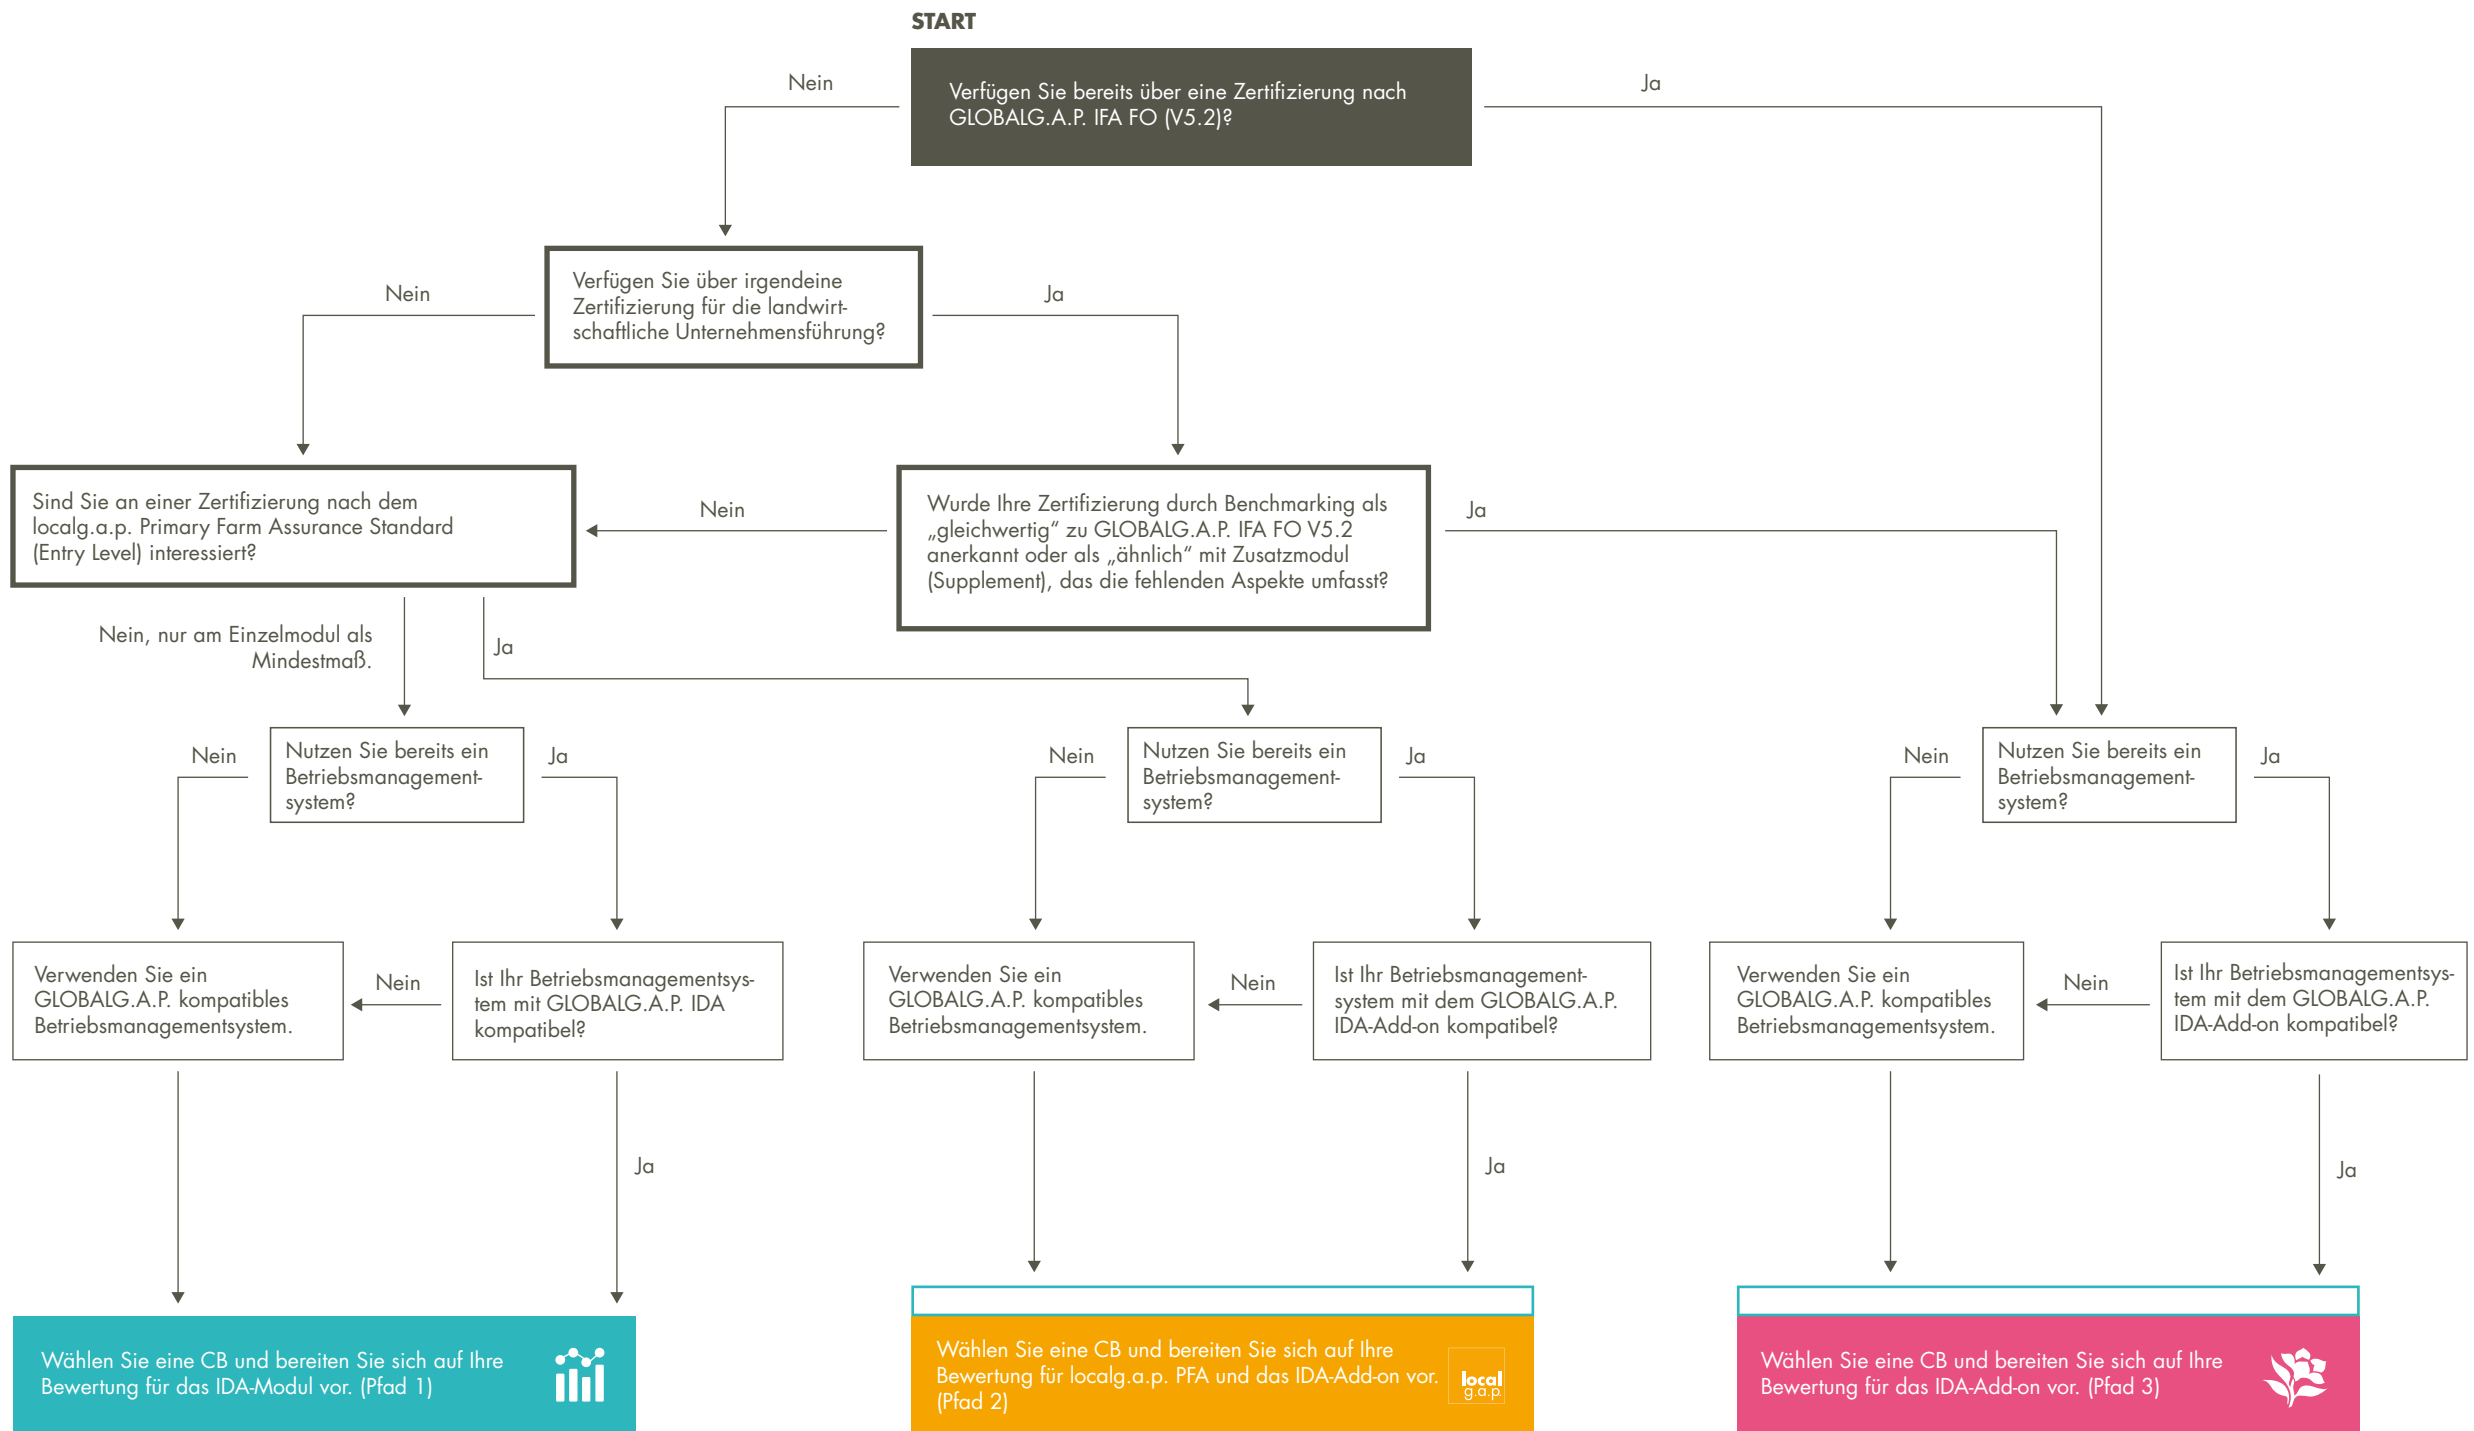

# GLOBALG.A.P. WIRKUNGSORIENTIERTER ANSATZ – ENTSCHEIDUNGSBAUM

CB = Zertifizierungsstelle  
 IFA = Standard für die kontrollierte landwirtschaftliche Unternehmensführung  
 PFA = Primary Farm Assurance  
 IDA = Wirkungsorientierter Ansatz